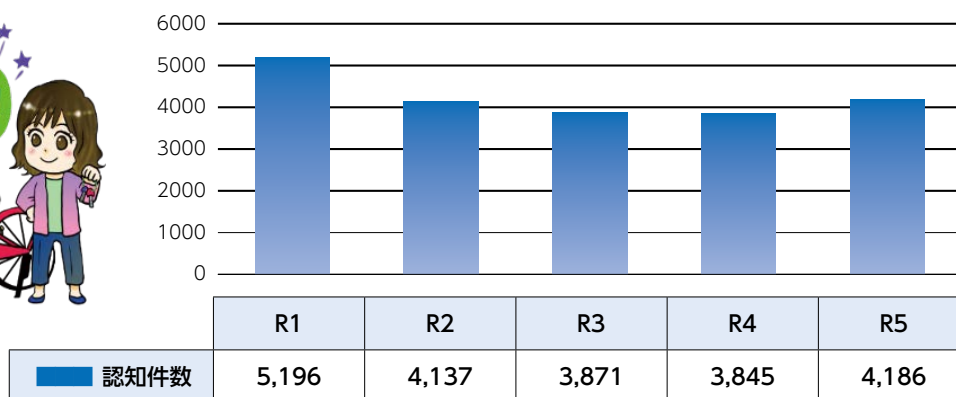

今回、おばあさんの行動から、改めて犯罪を起こさないこと、犯罪に巻き込まれないことの大切さを知りました。今、13歳の私にできる「防犯」は何なのか。家族でできる「防犯」は何なのか。この機会にもっと深く考えてみたいです。そして、未来へつながる安心安全な街を作りたいです。

山口県の犯罪情勢(令和5年中)

■ 刑法犯認知件数の推移～刑法犯認知件数が21年ぶりに増加～

昨年の刑法犯認知件数は4,186件で、21年ぶりに増加に転じています。

中でも、自転車盗の発生件数の増加が顕著(867件、前年比+227件)であり、被害に遭った自転車の約8割が無施錠となっています。

県警察では、パトロールなどの街頭活動を強化するとともに、自転車に対する鍵かけを呼び掛けるなどの防犯広報等を積極的に行い、今後も、安全・安心なまちづくりに向けた各種対策に取り組むこととしています。

■ うそ電話詐欺の発生状況

山口県内での昨年のうそ電話詐欺の被害は、認知件数・金額ともに、前年に比べて減少しましたが、被害金額は1億7,000万円を超えているほか、高齢者の被害が約7割を占めるなど深刻な状況となっています。