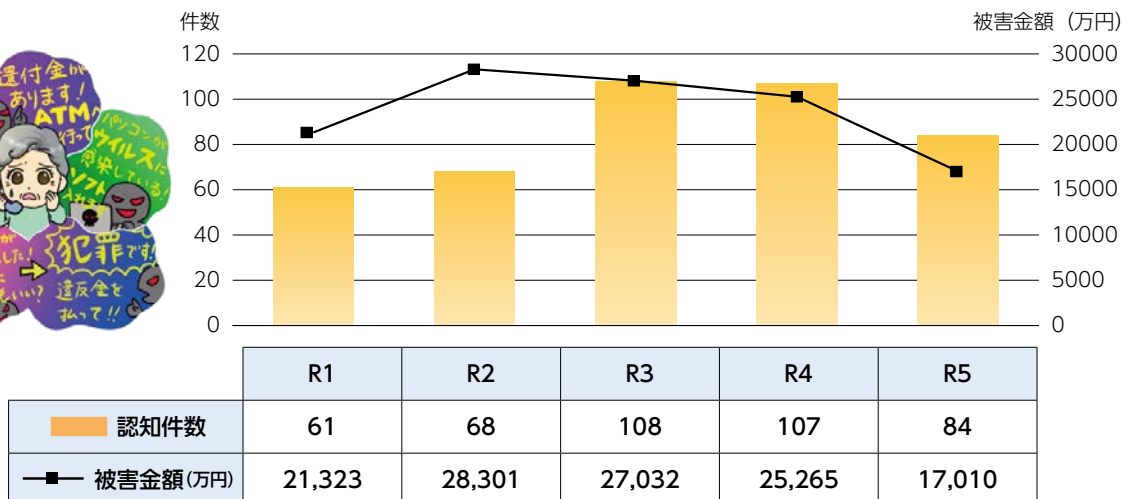

■ うそ電話詐欺の発生状況

山口県内での昨年のうそ電話詐欺の被害は、認知件数・金額ともに、前年に比べて減少しましたが、被害金額は1億7,000万円を超えているほか、高齢者の被害が約7割を占めるなど深刻な状況となっています。

また、音声ガイダンスを利用した不審電話や、「+」からはじまる国際電話番号を利用した不審電話が急増するなど、手口が巧妙化しています。

県警察では、金融機関やコンビニエンスストアをはじめとした関係機関との連携を図りながら、被害防止対策を推進するとともに、県民の皆様へ被害防止に向けた情報発信を行っています。